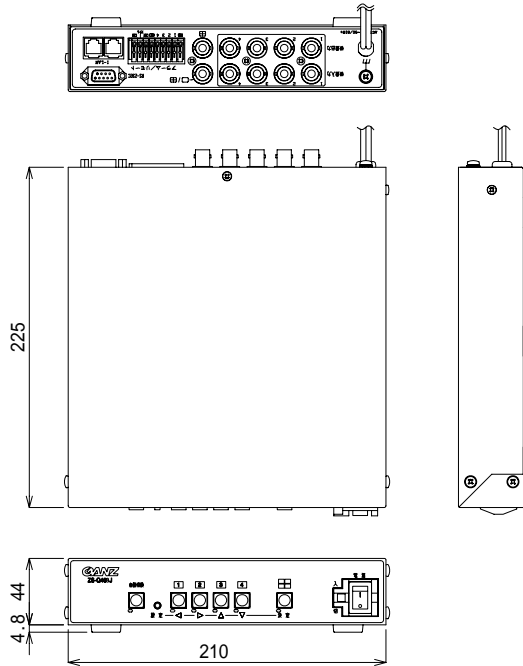

外観図

単位：mm 縮尺1/5

仕様

映像信号	NTSC方式
映像入力	4入力/BNC 1.0V(p-p)/75
映像出力	カメラスルー出力 4出力/BNC 4画面 1出力/BNC モニタ 1出力/BNC
	シーケンス(1~999秒/単画面及び4分割)、マニュアル選択
	アラーム対応可能 1.0V(p-p)/75
アラーム入力	無電圧接点 4入力
アラーム出力	オープンコレクタ 1出力
リモートコントロール	RS232×1系統 / I-LANモジュラージャック×1系統
タイトル表示	各チャンネル最大10文字まで
電源電圧	AC100V 50/60Hz
消費電力	約5.5W
重量	約2.7kg
付属品	取扱説明書
別売品	ラックマウント金具 (EIA1台用/EIA2台連結用)