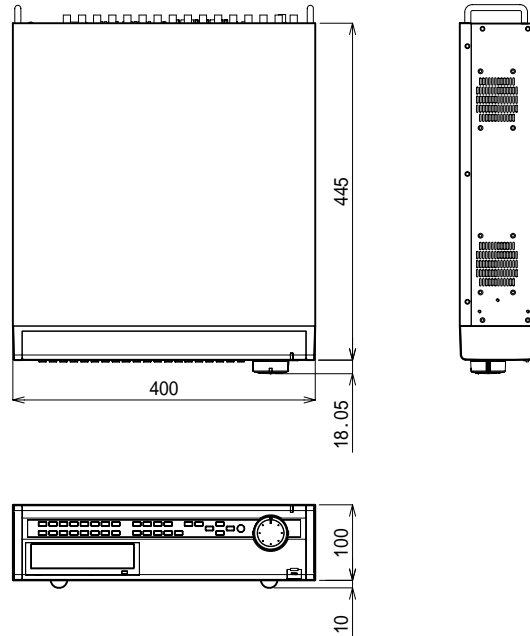

外観図

単位：mm 縮尺1/10

仕様

記録装置	HDD
容量	250GB(標準)
映像入力	16系統
モニター出力	コンポジットビデオ 1系統、S映像 1系統、VGA 1系統
画面分割	1/4/9/16
映像圧縮方式	Engine-X
画質モード	Best~Lowest(5段階)
録画レート	704×240(60フレーム)、352×240(112フレーム)
外部センサー入力	4系統
通信ポート	10BASE-T、100BASE-TX
電源/消費電力	100V/200W
重量	約10.5kg