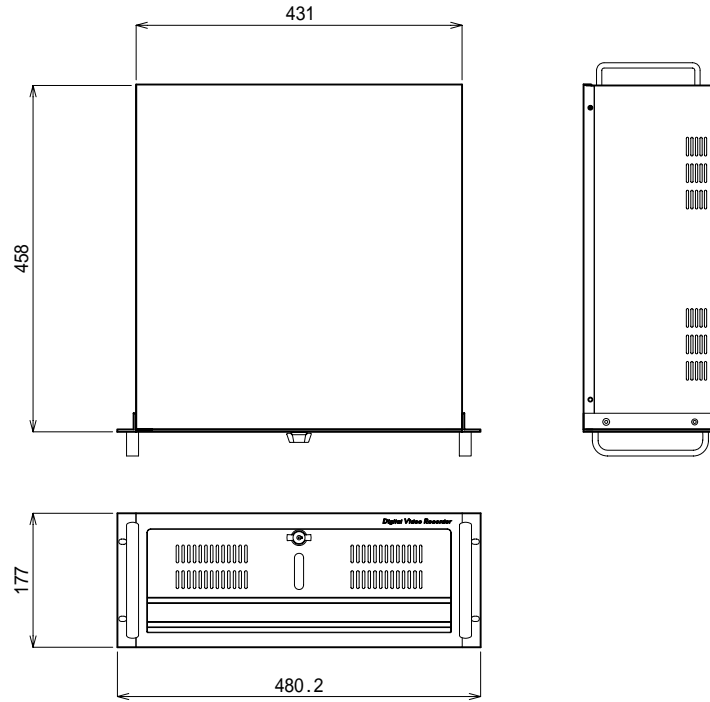

外 観 図

単位：mm 縮尺 1 / 10

仕 様

筐体タイプ	ラックマウントタイプ
トータル最大表示速度	120フレーム / 秒
全ch 平均録画速度	64フレーム / 秒
最大カメラ入力	16ch
分割画面表示	1/4/6/9/10/13/16画面
センサーコントロール	8入力
音声入力 / 出力	4ch / 1ch
メインCPU	Intel Pentium IV 800MHz 以上
メインメモリ	256MB 以上
内蔵HDD	250GB (最大1.5TB)
ドライブ	3.5インチ (1.44MB) FDD 4.7GB DVD-R/RW
キャッシュメモリ	512KB
録画フォーマット (解像度)	640 × 480 / 320 × 240 / 160 × 120
電源	AC100V/110V
通信インターフェイス	10/100Base LAN × 1 RS-422 × 1 USB × 3
OS	Microsoft Windows 2000
重量	約25kg
動作環境	- 10 ~ + 50
消費電力	500W