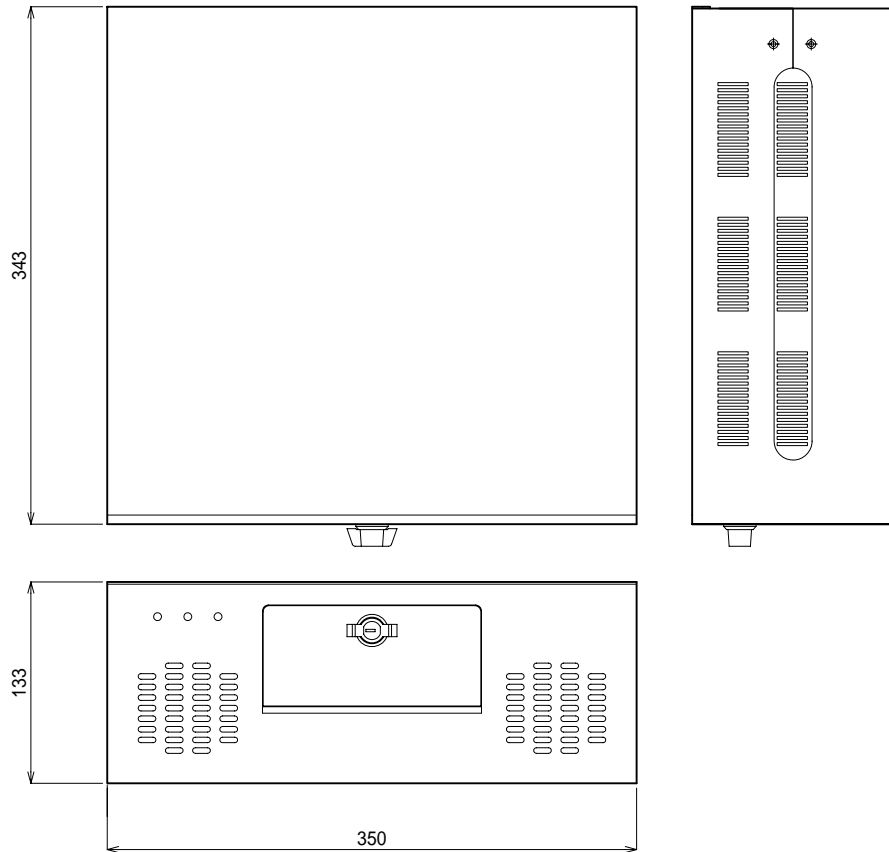

外観図

単位：mm 縮尺 1 / 5

仕様

筐体タイプ	デスクトップタイプ
トータル最大表示速度	120フレーム/秒 (4ch 時)
全ch 平均録画速度	48 フレーム/秒
最大カメラ入力	8ch
分割画面表示	1 / 4 / 6 / 9
センサーコントロール	1ch (ステレオミニジャック)
音声入力	1ch
メインCPU	Intel Pentium IV 1.5GHz 以上
メインメモリ	256MB 以上
内蔵HDD	240GB 以上
FDD ドライブ	3.5インチ (1.44MB)
キャッシュメモリ	512KB
録画フォーマット (解像度)	640 × 480 / 320 × 240 / 160 × 120
電源	AC100V/110V
通信インターフェイス	10/100Base LAN × 1 RS-422 × 1 USB × 4 シリアル × 1 パラレル × 1 RGB (XGA) × 1 RCA × 1 LINE IN × 1 AUDIO OUT × 1 IEEE1394 × 3 S-VIDEO OUT × 1
OS	Microsoft Windows 98SE
グラフィック	AGP 2 × 16MB RAM / S OUT 端子
重量	約10.65kg
動作環境	- 10 ~ + 50
消費電力	最大200W