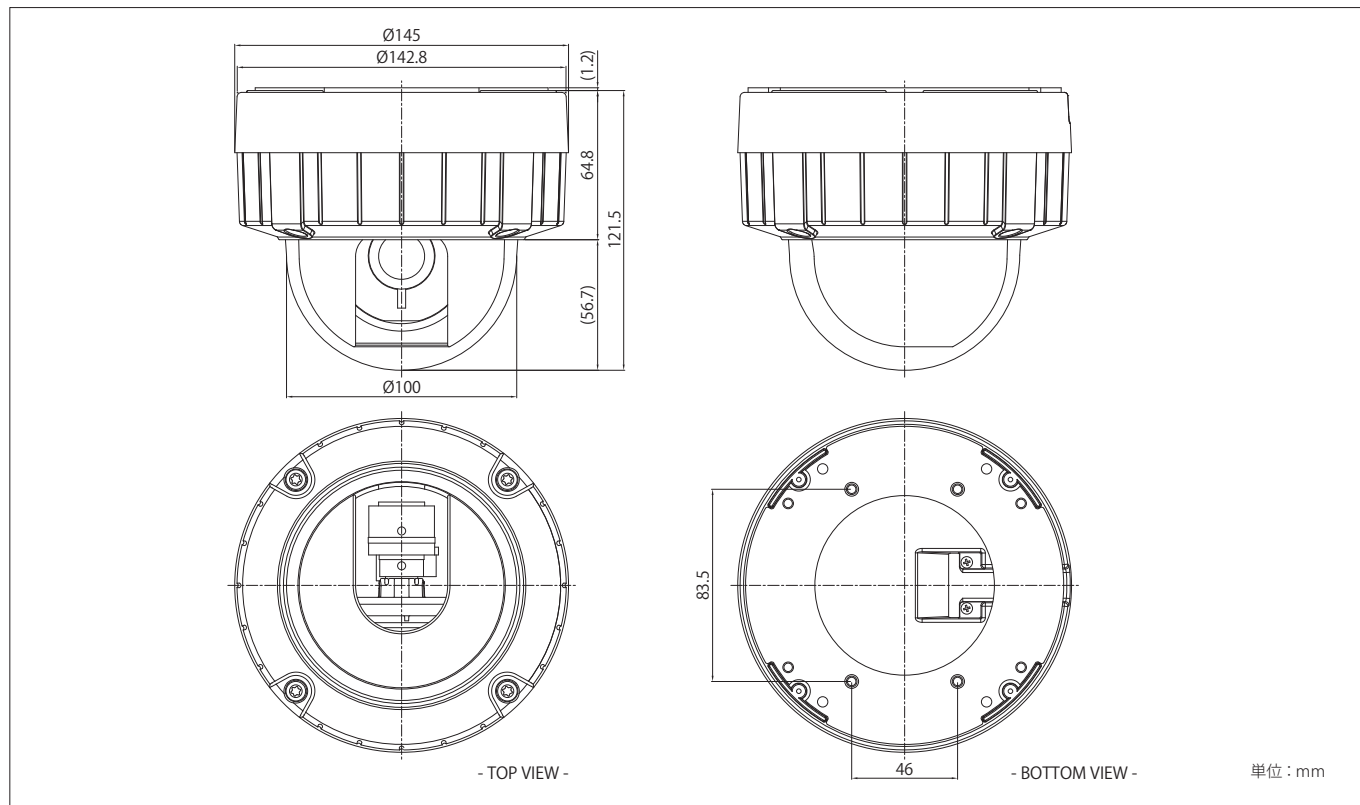

ZN-DT2MTP

DIMENSIONS

SPECIFICATION

型番	ZN-DT2MTP
カメラタイプ	屋外用フル HD ネットワークドームカメラ
撮像素子	1/2.8 型 プログレッシブスキャン CMOS
解像度 / 推奨通信帯域	1080p (1920x1080) / 6Mbps ~ 8Mbps 720p (1280x720) / 3Mbps ~ 4Mbps VGA (640x480) / 800Kbps ~ 1Mbps
ホワイトバランス	ATW / マニュアル (プリセット)
AGC	○
逆光補正	○
シャッタースピード	1/4, 1/10, 1/12.5, 1/15, 1/20, 1/25, 1/30, 1/50, 1/60, 1/100, 1/120, 1/240, 1/480, 1/960, 1/1024, 1/2000 秒
Day&Night 機能	True Day&Night
最低被写体照度	カラー : 0.96 lx (F1.2, 50IRE 時) カラー : 0.21 lx (F1.2, 50IRE 時)
焦点距離	3 ~ 9mm (リモートフォーカス・ズーム)
アイリス制御	P-Iris
画角 (水平)	104.2° ~ 35.5°
モニター出力	コンポジット出力, 75 Ω 1Vpp (インストールのみ)
ネットワーク	10BASE-T, 100BASE-TX, RJ45
圧縮方式	H.264 / MJPEG
解像度 (カメラ)	1920 x 1080, 1280 x 1024, 1024 x 768, 1280 x 720, 704 x 576, 640 x 480, 640 x 360, 352 x 288, 352 x 240, 320 x 240
解像度 (NVR接続時)	1920 x 1080, 640 x 360