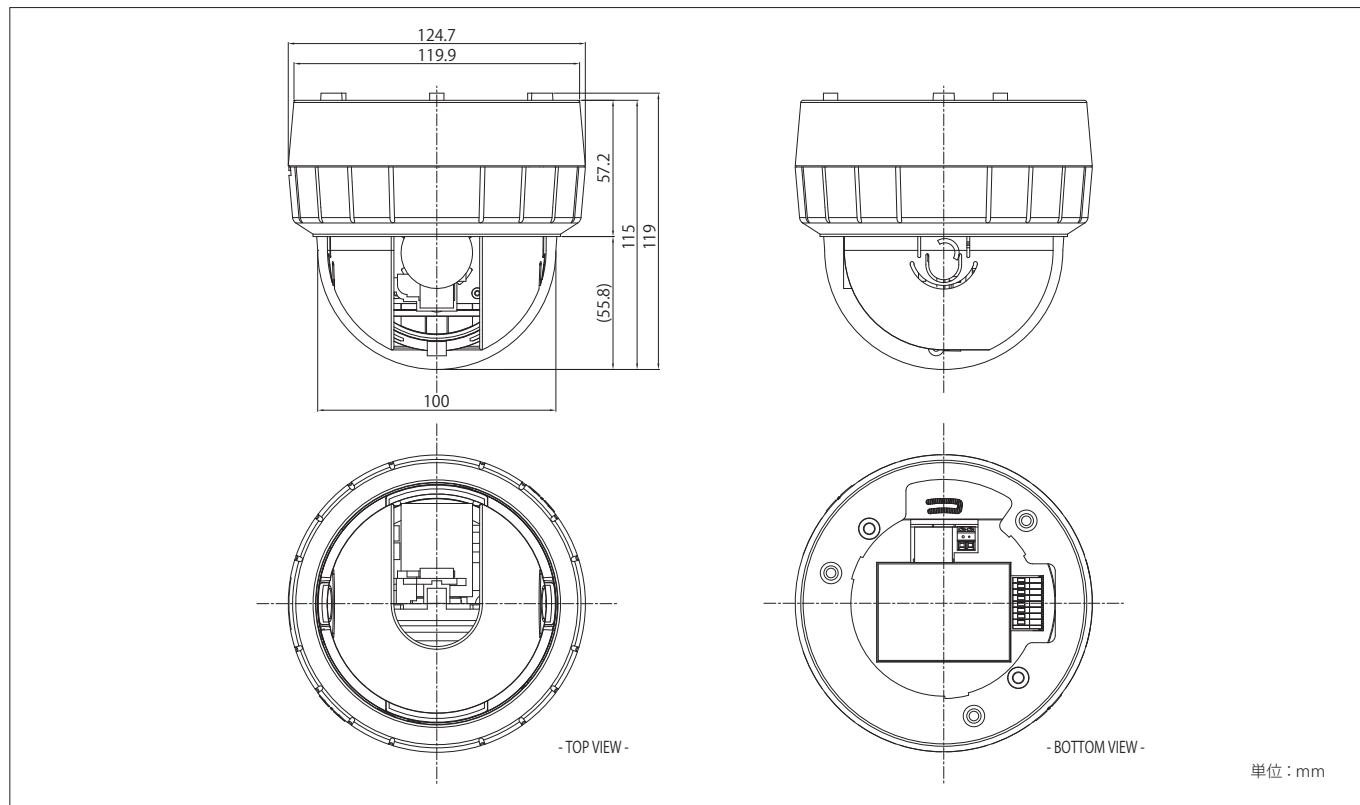

ZN-D1MAP

DIMENSIONS

SPECIFICATION

型番	ZN-D1MAP
カメラタイプ	HD ネットワークドームカメラ
撮像素子	1/2.5 型 プログレッシブスキャン CMOS
解像度 / 推奨通信帯域	VGA(640x480) / 800Kbps ~ 1Mbps 720p(1280x720) / 3Mbps ~ 4Mbps
ホワイトバランス	ATW / マニュアル (プリセット)
AGC	○
逆光補正	○
シャッタースピード	1/4, 1/10, 1/12.5, 1/15, 1/20, 1/25, 1/30, 1/50, 1/60, 1/100, 1/120, 1/240, 1/480, 1/960, 1/1024, 1/2000 秒
Day&Night 機能	IR カットフィルター, True Day&Night
最低被写体照度	カラー : 0.98 lx, 白黒 : 0.09 lx
焦点距離	3.3 ~ 12mm (リモートフォーカス・ズーム)
アイリス制御	P-Iris
画角 (水平)	89.8° ~ 23.9°
モニター出力	コンポジット出力, 75 Ω 1Vpp (インストールのみ)
ネットワーク	10BASE-T, 100BASE-TX, RJ45
圧縮方式	H.264 / MJPEG
解像度 (カメラ)	1280 x 1024, 1280 x 720, 1280 x 720 (ワイド), 1280 x 1024, 1024 x 768, 640 x 480, 320 x 240
解像度 (NVR接続時)	1280 x 720, 640 x 480