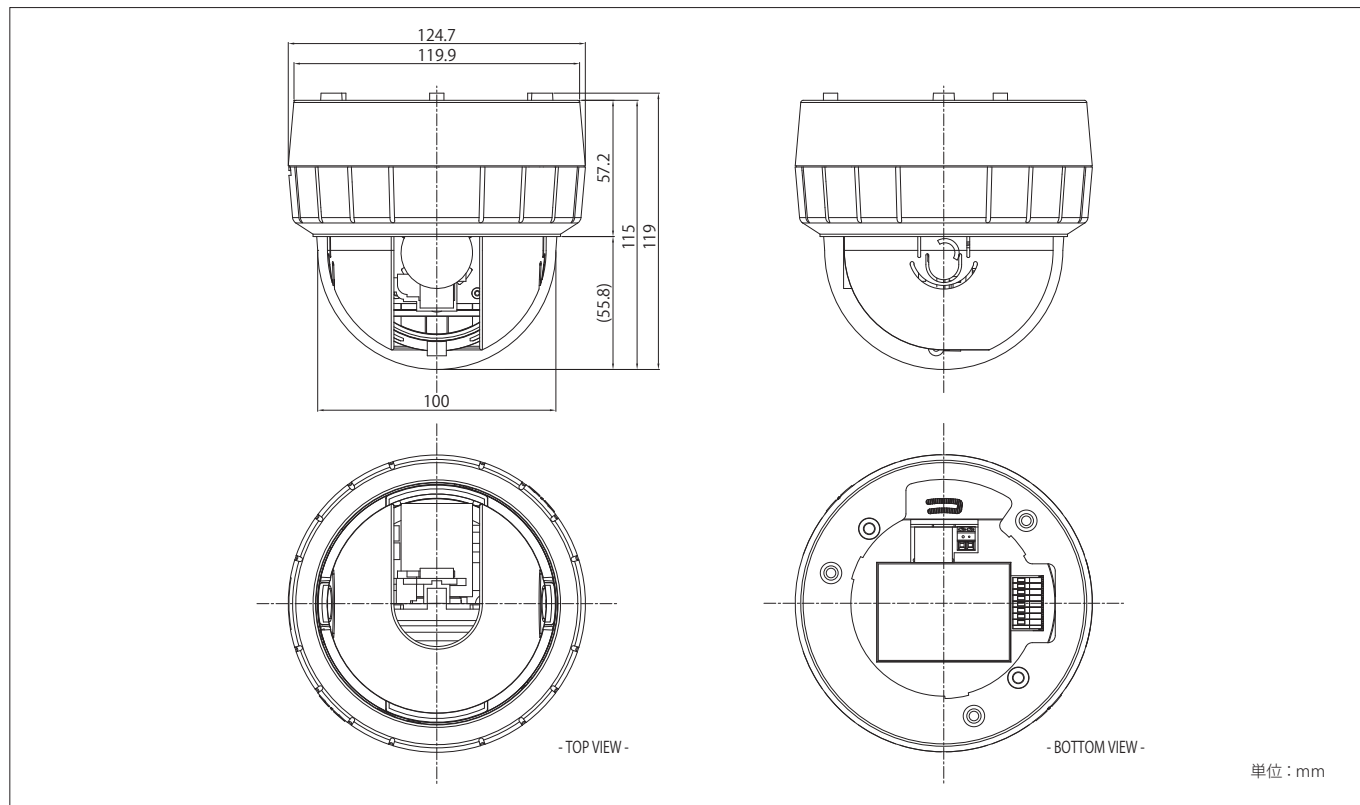

## DIMENSIONS

## SPECIFICATION

型番	ZN-D1A
カメラタイプ	VGA ネットワークドームカメラ
撮像素子	1/2.5 型 プログレッシブスキャン CMOS
解像度 / 推奨通信帯域	VGA(640x480):800Kbps ~ 1Mbps
ホワイトバランス	ATW / マニュアル (プリセット)
AGC	○
逆光補正	○
シャッタースピード	1/4, 1/10, 1/12.5, 1/15, 1/20, 1/25, 1/30, 1/50, 1/60, 1/100, 1/120, 1/240, 1/480, 1/960, 1/1024, 1/2000 秒
Day&Night 機能	IR カットフィルター, True Day&Night
最低被写体照度	カラー: 0.83 lx、白黒: 0.07 lx
焦点距離	3.3 ~ 12mm
アイリス制御	DC オートアイリス
画角 (水平)	89.8° ~ 23.9°
モニター出力	コンポジット出力, 75 Ω 1Vpp (インストールのみ)
ネットワーク	10BASE-T, 100BASE-TX, RJ45
圧縮方式	H.264 / MJPEG
解像度 (カメラ)	640 x 480, 320 x 240
解像度 (NVR接続時)	640 x 480