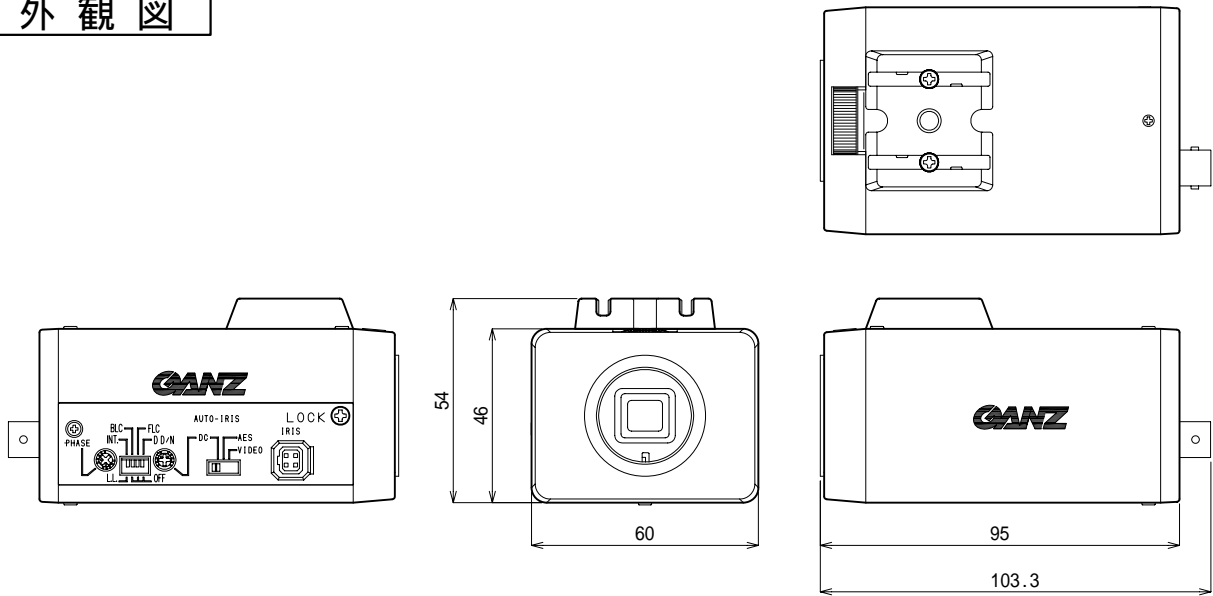

外観図

仕様

単位：mm 縮尺1/2

レンズマウント	CS マウント
アイリス方式	DCアイリス : DC駆動方式自動絞りレンズ AES : 固定絞りレンズ (1/60秒 ~ 1/20,000秒自動電子シャッター) VIDEO アイリス : VIDEO駆動方式自動絞りレンズ
	電源DC12V, 50mA以下 映像信号0.7V(p-p) (ハイインピーダンス)
TV方式	NTSC方式
映像出力	1.0V (p-p) / 75
撮像素子	1/3型CCD インターライン転送方式CCD
走査方式	2:1インターレース
有効画素数	768 (H) × 494 (V)
水平解像度	540TV本以上 (中心部)
最低被写体照度	0.62lx(D D/N OFF) / 0.4lx(D D/N ON)(F1.2 30IRE)
S/N比	50dB以上 (AGC OFF時)
ガンマ補正	0.45
ホワイトバランス	オートトラッキングホワイトバランス
逆光補正	ON / OFF
電源供給	専用コントローラー (ZP-CD902J、ZP-CD402J) から供給
使用温度	使用時 -10 ~ +50 / 保管時 -20 ~ +60
使用湿度	85%以下 (結露無き事)
重量	約240g
入力/出力端子	映像出力: BNC モニタ出力: RCAピン オートアイリス出力: 4ピンコネクター