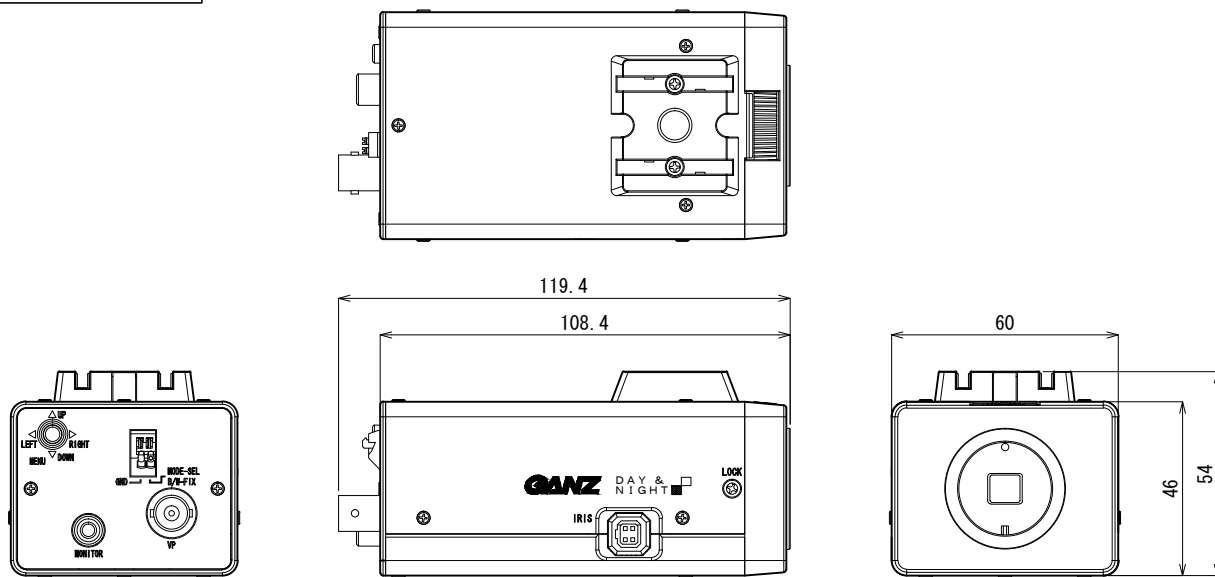

**外 観 図**

単位 : mm 縮尺 1 / 2

**仕 様**

レンズマウント	CS マウント
TV方式	NTSC方式
走査方式	2 : 1インターレース
撮像素子	1/3 型インターラインCCD
有効画素数	48万画素 : 976 (H) × 494 (V)
映像出力	1.0Vp-p / 75 Ω
水平解像度	700TVライン
最低被写体照度	0.071x (F1.2・50IRE・SENS UP OFF・カラー)、0.0071x (F1.2・50IRE・SENS UP OFF・白黒) 0.000141x (F1.2・50IRE・SENS UP ON・カラー)、0.0000151x (F1.2・50IRE・SENS UP ON・白黒) 0.0351x (F1.2・30IRE・SENS UP OFF・カラー)、0.00351x (F1.2・30IRE・SENS UP OFF・白黒) 0.000071x (F1.2・30IRE・SENS UP ON・カラー)、0.0000071x (F1.2・30IRE・SENS UP ON・白黒)
カラー白黒切替照度	1.8lx (F1.3)
S/N比	50dB以上
ガンマ特性	0.45
同期方式	内部同期 (INT.)
電子シャッター	電子シャッターON : 1/60 - 1/100000秒 (1/1000秒 - 1/5000秒は、1/500秒ステップで設定可能) 1/60秒固定 (フリッカレス : OFF)、1/100秒固定 (フリッカレス : ON)
アイリス制御	DC IRIS/AES/AIC
ワイドダイナミックレンジ	最大82dB
逆光補正	ON/OFF
ホワイトバランス	ATW(Normal / Wide) / AWB / マニュアル
SENS UP	ON : オート (x2, x4, x6, x8, x16, x32, x64, x128, x256, x512) / OFF
DAY&NIGHT設定	オート/カラー固定/白黒固定
プロファイル設定	標準/高感度/カジノ/ナトリウム灯/プロファイル
AGC	ON (Extreme, Hing, Middle, Low) / OFF
機能	ノイズリダクション機能、電子ズーム機能、プライバシーマスク、動体検知機能、揺れ補正機能
端子	重畳端子、オートアイリス端子、モニター出力端子、白黒固定端子/モードセレクト端子
MENU操作スイッチ	5接点 (4方向、中央1点) 押しボタンスイッチ
電源供給	専用コントローラー (ZP-CD902J、ZP-CD402J) から供給
動作温度	-10℃ ~ +50℃ / 85%RH 以下 (但し結露なきこと)
重量	約320g