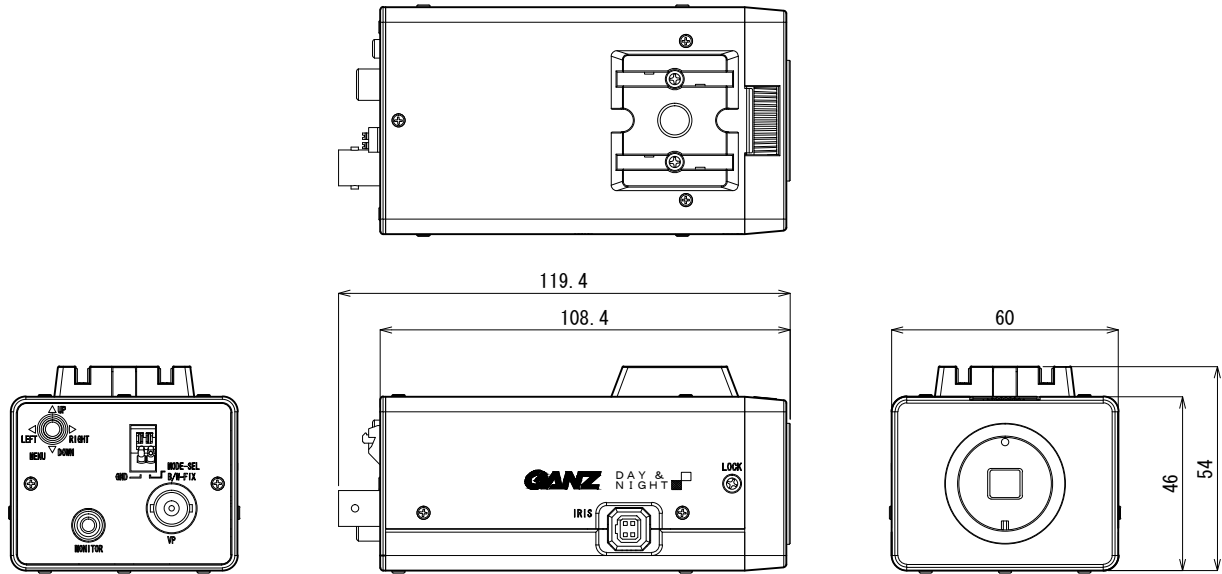

外観図

単位：mm 縮尺1/2

仕様

レンズマウント	CS マウント
TV方式	NTSC方式
走査方式	2:1インターレース
撮像素子	1/3 型インターラインCCD
有効画素数	48万画素：976 (H) × 494 (V)
映像出力	1.0Vp-p / 75 Ω
水平解像度	700TVライン
最低被写体照度	0.071x (F1.2・50IRE・SENS UP OFF・カラー)、0.0071x (F1.2・50IRE・SENS UP OFF・白黒) 0.000141x (F1.2・50IRE・SENS UP ON・カラー)、0.0000151x (F1.2・50IRE・SENS UP ON・白黒) 0.0351x (F1.2・30IRE・SENS UP OFF・カラー)、0.00351x (F1.2・30IRE・SENS UP OFF・白黒) 0.000071x (F1.2・30IRE・SENS UP ON・カラー)、0.0000071x (F1.2・30IRE・SENS UP ON・白黒)
カラー白黒切替照度	1.8lx (F1.3)
S/N比	50dB以上
ガンマ特性	0.45
同期方式	内部同期 (INT.)
電子シャッター	電子シャッターON：1/60 - 1/100000秒 (1/1000秒 - 1/5000秒は、1/500秒ステップで設定可能) 1/60秒固定 (フリッカレス：OFF)、1/100秒固定 (フリッカレス：ON)
アイリス制御	DC IRIS/AES/AIC
エクステンションド ダイナミックレンジ	ON/OFF
逆光補正	ON/OFF
ホワイトバランス	ATW(Normal / Wide) / AWB / マニュアル
SENS UP	ON：オート (x2, x4, x6, x8, x16, x32, x64, x128, x256, x512) / OFF
DAY&NIGHT設定	オート/カラー固定/白黒固定
プロファイル設定	標準/高感度/カジノ/ナトリウム灯/プロファイル
AGC	ON (Extreme, Hing, Middle, Low) / OFF
機能	ノイズリダクション機能、電子ズーム機能、プライバシーマスク、動体検知機能、揺れ補正機能
端子	重畳端子、オートアイリス端子、モニター出力端子、白黒固定端子/モードセレクト端子
MENU操作スイッチ	5接点 (4方向、中央1点) 押しボタンスイッチ
電源供給	専用コントローラー (ZP-CD902J、ZP-CD402J) から供給
動作温度	-10℃～+50℃ / 85%RH 以下 (但し結露なきこと)
重量	約320g