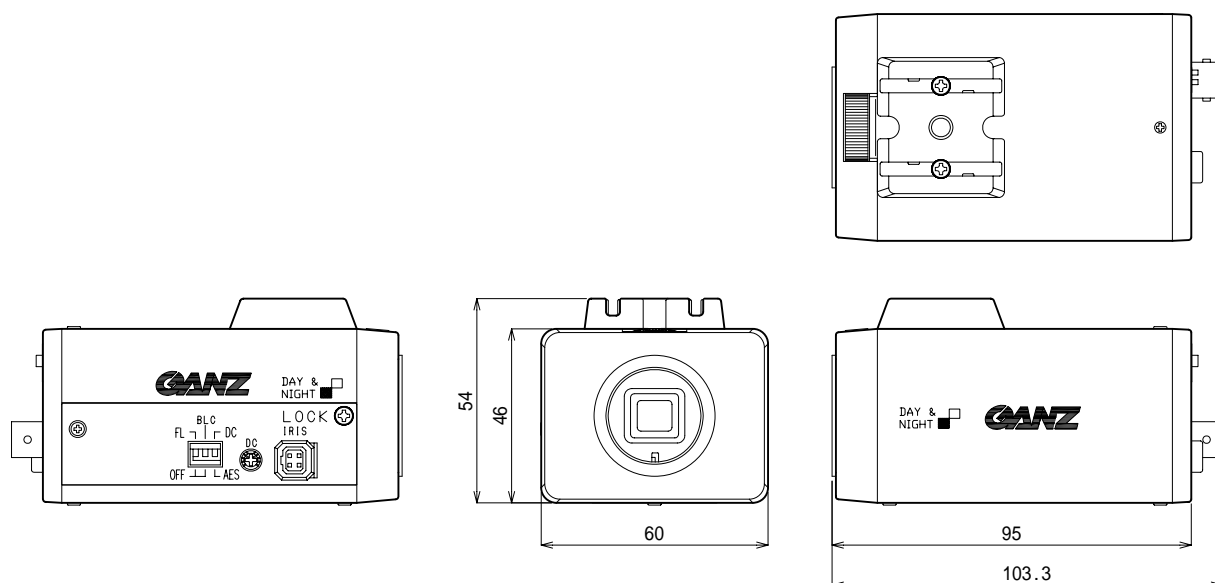

外観図

単位：mm 縮尺 1 / 2

仕様

レンズマウント	CS マウント
TV方式	NTSC方式
映像出力	VBS 1.0V (p-p) / 75
入出力端子	重畳端子: BNC モニタ出力端子: RCAピンジャック モニタ出力端子: RCAピンジャック
撮像素子	1 / 3 型CCD インターライン補色モザイクフィルター
走査方式	2 : 1 インターレース
有効画素数	38万画素 : 768 (H) × 494 (V)
アイリスコントロール	DC IRIS/AES
逆光補正	ハイライトスライス + 下部測光方式
解像度	水平540TV 本以上
最低被写体照度	0.05lx (F1.2・30IRE・FL OFF) 0.1lx (F1.2・50IRE・FL OFF)
SN比	50dB以上
ホワイトバランス	オートトラッキングホワイトバランス
電源供給	専用コントローラー (ZP-CD902J、ZP-CD402J) から供給
動作温度	-10 ~ +50
動作相対湿度	85%RH 以下 (但し結露しない事)
重量	約240g