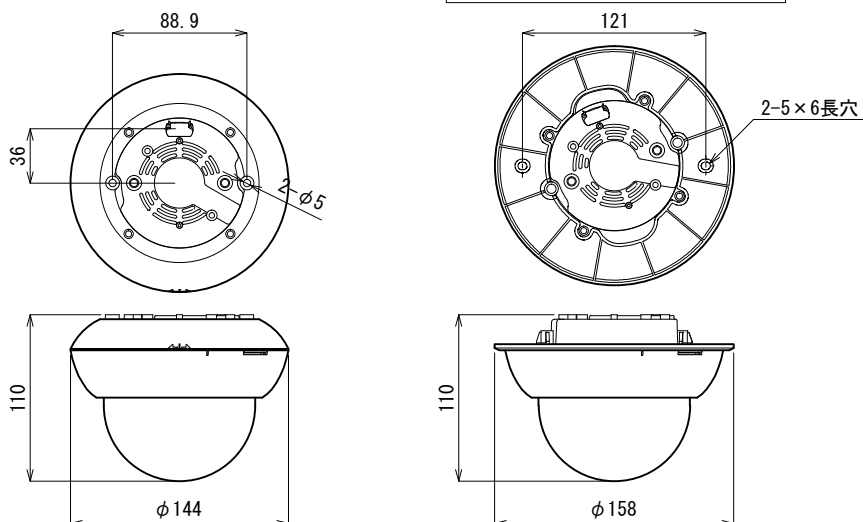

外観図

仕様

単位 : mm 縮尺 1 / 5

焦点距離	2.8 mm -12mm
最大口径比	1 : 1.3
F値	F1.3 - F360 (DCオートアイリス)
画角 水平	98.2° ~23.8°
垂直	73.6° ~17.8°
T V方式	N T S C方式
走査方式	2 : 1インターレース
撮像素子	1/3 型インターラインCCD
有効画素数	48万画素 : 976 (H) × 494 (V)
映像出力	1.0Vp-p / 75 Ω
水平解像度	700TVライン
最低被写体照度	0.081x (F1.3・50IRE・SENS UP OFF・カラー)、0.0081x (F1.3・50IRE・SENS UP OFF・白黒) 0.000161x (F1.3・50IRE・SENS UP ON・カラー)、0.0000161x (F1.3・50IRE・SENS UP ON・白黒) 0.041x (F1.3・30IRE・SENS UP OFF・カラー)、0.0041x (F1.3・30IRE・SENS UP OFF・白黒) 0.000081x (F1.3・30IRE・SENS UP ON・カラー)、0.0000081x (F1.3・30IRE・SENS UP ON・白黒)
カラー白黒切替照度	1.81x (F1.3)
S/N比	50dB以上
ガンマ特性	0.45
同期方式	内部同期 (INT.) / 電源同期 (LL) : 60Hz地域専用
電子シャッター	電子シャッターON : 1/60 - 1/100000秒 (1/1000秒 - 1/5000秒は、1/500秒ステップで設定可能) 1/60秒固定 (フリッカレス : OFF) 、1/100秒固定 (フリッカレス : ON)
アイリス制御	DC IRIS/AES/AIC
ワイドダイナミックレンジ	最大82dB
逆光補正	ON/OFF
ホワイトバランス	ATW(Normal / Wide) / AWB / マニュアル
SENS UP	ON : オート (x2, x4, x6, x8, x16, x32, x64, x128, x256, x512) / OFF
DAY&NIGHT設定	オート/カラー固定/白黒固定
プロファイル設定	標準/高感度/カジノ/ナトリウム灯/プロファイル
AGC	ON (Extreme, Hing, Middle, Low) / OFF
機能	ノイズリダクション機能、電子ズーム機能、プライバシーマスク、動体検知機能、揺れ補正機能
端子	映像端子、オートアイリス端子、電源端子、白黒固定端子/モードセレクト端子
MENU操作スイッチ	5接点 (4方向、中央1点) 押しボタンスイッチ
電源	AC24V±10%(240mA) / DC12V±10%(230mA)
動作温度	-10℃~+50℃ / 85%RH 以下 (但し結露なきこと)
重量	約500g