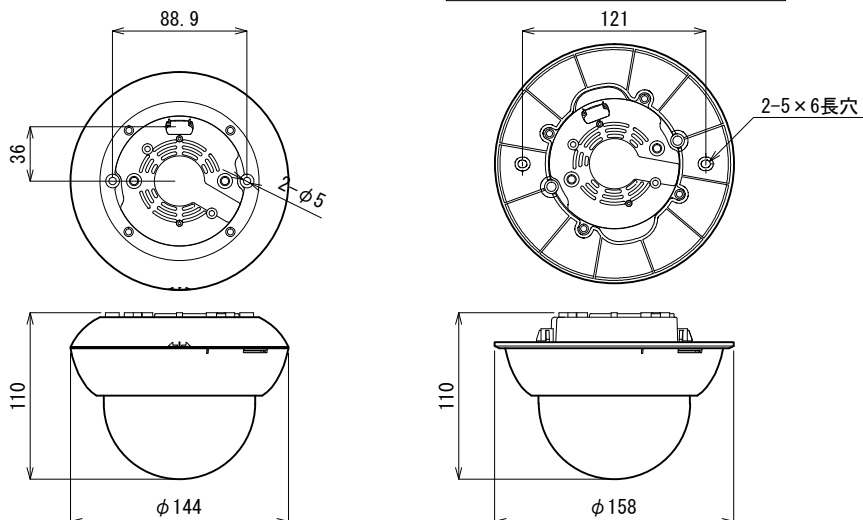

外観図

仕様

単位：mm 縮尺1/5

焦点距離	2.8 mm -12mm
最大口径比	1 : 1.3
F値	F1.3 - F360 (DCオートアイリス)
画角 水平	98.2° ~23.8°
垂直	73.6° ~17.8°
T V方式	N T S C方式
走査方式	2 : 1インターレース
撮像素子	1/3 型インターラインCCD
有効画素数	48万画素 : 976 (H) × 494 (V)
映像出力	1.0Vp-p / 75 Ω
水平解像度	700TVライン
最低被写体照度	0.081x (F1.3・50IRE・SENS UP OFF・カラー)、0.0081x (F1.3・50IRE・SENS UP OFF・白黒) 0.000161x (F1.3・50IRE・SENS UP ON・カラー)、0.0000161x (F1.3・50IRE・SENS UP ON・白黒) 0.041x (F1.3・30IRE・SENS UP OFF・カラー)、0.0041x (F1.3・30IRE・SENS UP OFF・白黒) 0.000081x (F1.3・30IRE・SENS UP ON・カラー)、0.0000081x (F1.3・30IRE・SENS UP ON・白黒)
カラー白黒切替照度	1.8lx (F1.3)
S/N比	50dB以上
ガンマ特性	0.45
同期方式	内部同期 (INT.) / 電源同期 (LL) : 60Hz地域専用
電子シャッター	電子シャッターON : 1/60 - 1/100000秒 (1/1000秒 - 1/5000秒は、1/500秒ステップで設定可能) 1/60秒固定 (フリッカレス : OFF) 、1/100秒固定 (フリッカレス : ON)
アイリス制御	DC IRIS/AES/AIC
エクステンション ダイナミックレンジ	ON/OFF
逆光補正	ON/OFF
ホワイトバランス	ATW (Normal / Wide) / AWB / マニュアル
SENS UP	ON : オート (x2, x4, x6, x8, x16, x32, x64, x128, x256, x512) / OFF
DAY&NIGHT設定	オート/カラー固定/白黒固定
プロファイル設定	標準/高感度/カジノ/ナトリウム灯/プロファイル
AGC	ON (Extreme, Hing, Middle, Low) / OFF
機能	ノイズリダクション機能、電子ズーム機能、プライバシーマスク、動体検知機能、揺れ補正機能
端子	映像端子、オートアイリス端子、電源端子、白黒固定端子/モードセレクト端子
MENU操作スイッチ	5接点 (4方向、中央1点) 押しボタンスイッチ
電源	AC24V±10%(190mA) / DC12V±10%(180mA)
動作温度	-10℃~+50℃ / 85%RH 以下 (但し結露なきこと)
重量	約500g