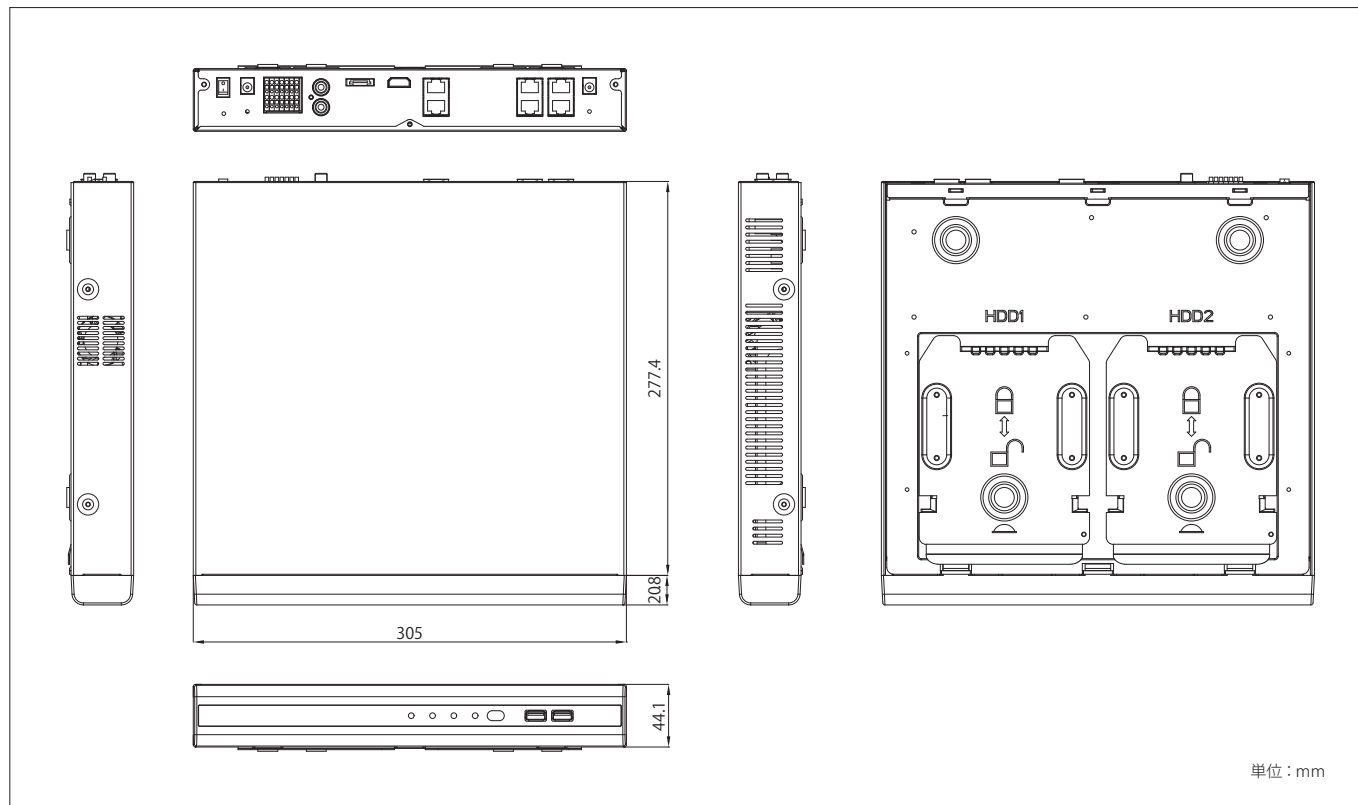

NR4HL

DIMENSIONS

SPECIFICATION

型番	NR4HL
タイプ	4ch 用ネットワークビデオレコーダー
ライブ表示	1, 30fps 選択時: 30fps で表示可能 上記以外: 録画レートに依存
ディスプレイ解像度	1080p (HDMI)
ディスプレイモード	1, 4, シーケンス
圧縮方式	H.264
オーディオ入出力	マイク入力 1 / 出力 1
音声圧縮方式	G.711
録画解像度	1920 x 1080, 1280 x 720, 640 x 480 (カメラに依存します)
録画フレームレート	50Hz: 1, (2), (3), 7, 15, 30 fps 60Hz: 1, (2), (3), 6, 12, 25 fps ※ () は ZN-M2AF, ZN-MD221M のみ選択可能
スケジュール	月単位、日単位、時単位
ポストイベントレコーディング	5, 10, 15, 20, 30, 60, 180 秒
プリイベントレコーディング	0, 1, 2, 3, 4, 5, 10, 15 秒
イベントログ	モーション, アラーム, 緊急
システムログ	ビデオロス, HDD エラー, FAN エラー
遠隔ログ	ユーザ, IP アドレス, 遠隔操作
再生レート	最大 120 fps
再生スピード	x1, x2, x4, x16, x32, x64
登録カメラ台数 (ネットワークカメラ)	最大 4 台 (PoE)
遠隔ソフト	DMS (PC), GANZ View (スマートフォン)
スマートフォンアプリケーション	iPhone, iPad, Android
オペレーティングシステム	Embedded Linux
ネットワーク時刻同期	NTP 対応

ビデオ入力	4 x IP カメラ (最大 HD1080p)
アラーム入力/出力	4ch (IP カメラ) + 2ch (内蔵) / 4ch (IP カメラ) + リレー (内蔵)
標準ストレージ	内蔵: 2TB or 4TB (HDD 最大 2 基内蔵可能)
バックアップストレージ	USB メモリ
バックアップデータフォーマット	AVI, RAW (独自方式)
フロントパネル	USB2.0, ポート × 2
リアパネル	RS-485 × 1, RS-232 × 1, HDMI, アラーム端子台, LAN × 1, WAN × 1
電源	本体: DC12V 内蔵 PoE: DC48V (AC100V 電源アダプタ × 2 個付)
消費電力	本体 30W + PoE72W (最大)
動作環境	温度: 0°C ~ 40°C 湿度: 10 ~ 90% ※ただし結露なきこと
重量	約 2.5 kg (HDD 除く)
外形寸法	W305 × D298.2 × H44.1mm
規格	UL, CE, FCC, PSE
保証期間	1 年保証