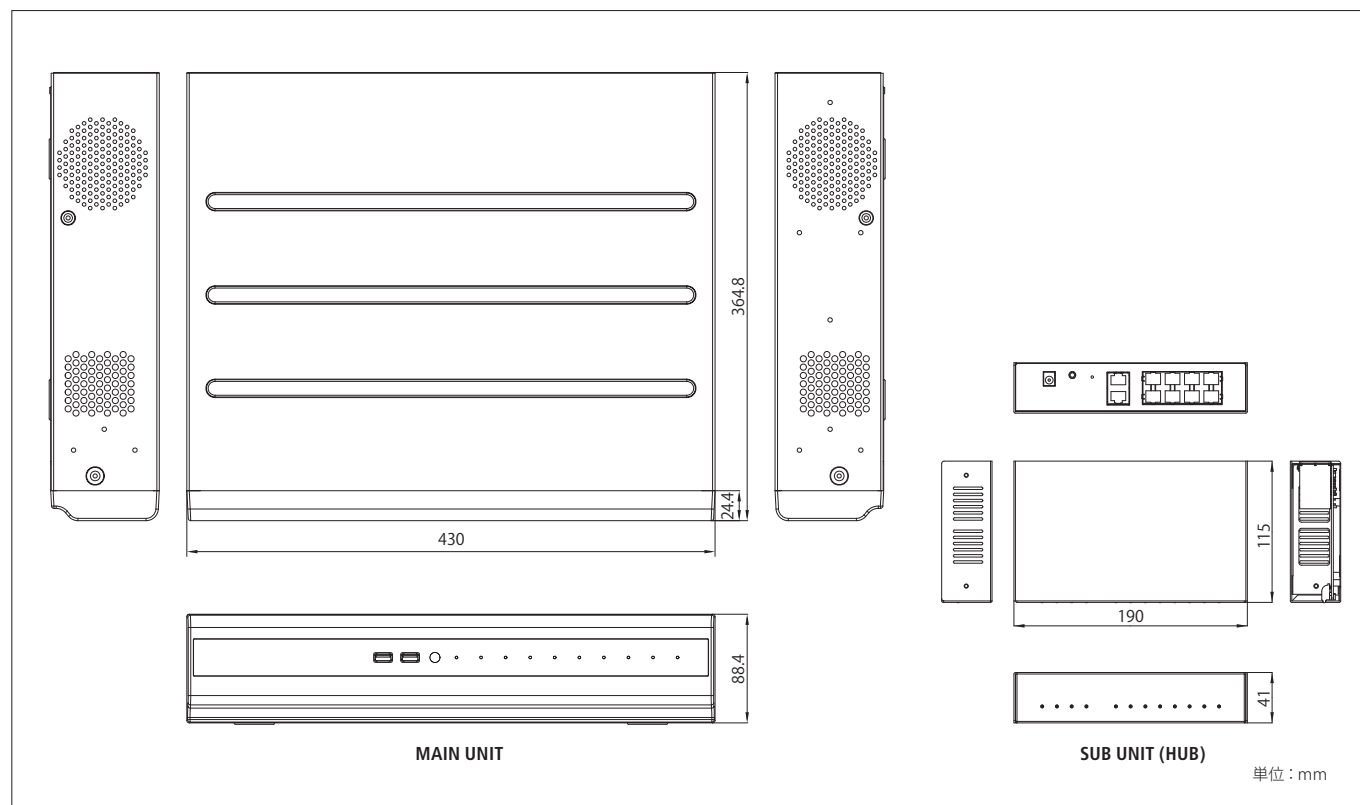

## DIMENSIONS

## SPECIFICATION

型番	NR16H
タイプ	16ch 用ネットワークビデオレコーダー
ライブ表示	1, 30fps 選択時: 30fps で表示可能 上記以外: 録画レートに依存
モニター出力	1080p (HDMI)
ディスプレイモード	1, 4, 6, 8, 9, 16
圧縮方式	H.264
オーディオ入出力	マイク入力 1 / 出力 1
音声圧縮方式	G.711
録画解像度	1920 x 1080, 1280 x 720, 640 x 480
録画フレームレート	50Hz: 1, (2), (3), 7, 15, 30 fps 60Hz: 1, (2), (3), 6, 12, 25 fps ※ ( ) は ZN-M2AF, ZN-MD221M のみ選択可能
スケジュール	月単位、日単位、時単位
ポストイベントレコーディング	5, 10, 15, 20, 30, 60, 180 秒
プリイベントレコーディング	0, 1, 2, 3, 4, 5, 10, 15 秒
イベントログ	モーション、アラーム、緊急
システムログ	HDD エラー、FAN エラー、ビデオロス
遠隔ログ	ユーザ、IP アドレス、遠隔操作
再生レート	最大 480 fps
再生スピード	x1, x2, x4, x16, x32, x64
登録カメラ台数 (ネットワークカメラ)	最大 8 台 (本体 PoE) + 8 台 (外付け PoE Hub)
遠隔ソフト	DMS (PC), GANZ View (スマートフォン)
オペレーティングシステム	Embedded Linux
ネットワーク時刻同期	NTP 対応

ビデオ入力	8 x IP カメラ (最大 HD1080p) + 8 x 外付け PoE Hub
アラーム入力/出力	16ch (IP カメラ) + 2ch (内蔵) / 16ch (IP カメラ) + リレー (内蔵)
標準ストレージ	内蔵: 2 ~ 10TB (HDD 最大 5 基内蔵可能)
バックアップストレージ	USB メモリ
バックアップデータフォーマット	AVI, RAW (独自方式)
フロントパネル	USB2.0, ポート x 2
リアパネル	RS-485 x 1, RS-232 x 1, HDMI, アラーム端子台, LAN x 1, WAN x 1
電源	本体 AC100V 外付け PoE Hub DC48V (AC100V 電源アダプタ付)
消費電力	本体 45W + PoE80W (最大)
動作環境	温度: 0°C ~ 40°C 湿度: 10 ~ 90% ※ただし結露なきこと
重量	約 6.5 kg (HDD 除く)
外形寸法	W430 x D364.8 x H88.4mm
規格	UL, CE, FCC, PSE
保証期間	1 年保証