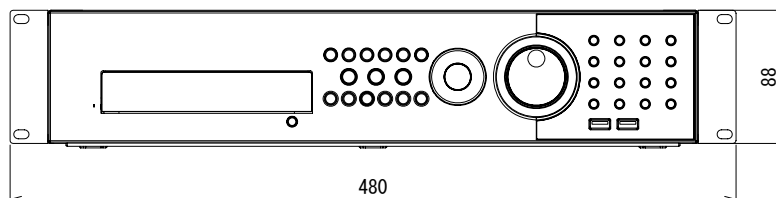

外観図

<ラックマウント時>

単位：mm 縮尺1/10

※) ラックマウント時は必ず1U以上のブランクパネルを本機下部に設置して下さい。