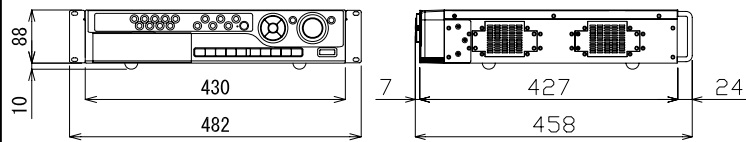

9ch デジタルレコーダ

ZR-DA709J

圧縮方式	MPEG4
カメラ入/出力	9CH/9CH
メインモニター出力	VGA、VIDEO、S端子 各1系統
スポット出力	3系統（単/4分割、単/4分割シーケンシャル）
搭載HDD	250GB（最大2TB）
通信方式	LAN（10/100 Base-T）
バックアップメディア	CD-R/RW（内蔵）、USB2.0メモリ