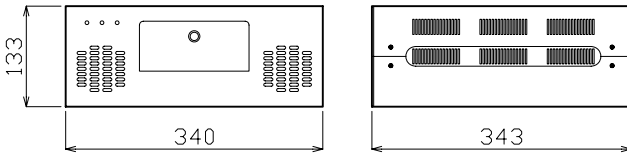

PCタイプデジタルレコーダ

ZR-DA4408S

映像入力	8系統 BNC
モニタ出力	各1系統 RGB/S、スポットアウト1系統 RCA
音声入力/出力	各1系統 ミニジャック
分割画面表示	1/4/6/9画面
インターフェース	LAN×1/RS-232C×2/RS-422/USB2.0×2
内蔵HDD	240GB
画像圧縮方式	独自方式