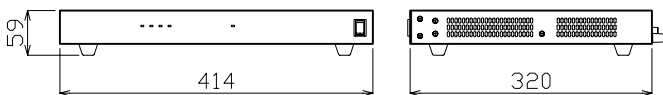

カメラコントローラー

ZP-CD402J

カメラ入力	4系統
映像出力	4系統
電源供給方式	定電流電源重畳伝送方式
カメラ延長距離	最大650m(5C-2V) 最大200m(3C-2V)