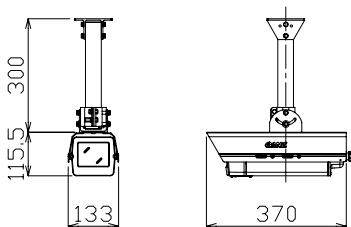

カメラハウジング（天井吊下型）

ZH-CP2-H

設置条件	屋内ノ屋外 天井吊下型
型式	保護等級5（防噴流型）
周囲温度	-10℃～45℃
主な材質	胴部とサンシェードはアルミ押出成形
	ガラス窓部と後端部はアルミダイキャスト
重量	約3.3kg
内部有効寸法	95（W）×70（H）×210（D）