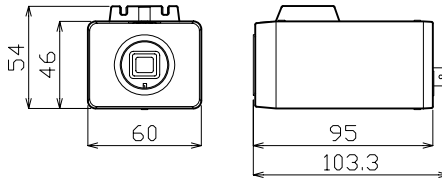

カラー高解像度カメラ

ZC-YH214J

レンズマウント	CSマウント
撮像素子	1/3型CCD
有効画素数	38万画素：768 (H) × 494 (V)
水平解像度	540TV本以上 (中心部)
最低被写体照度	0.62lx (D D/N OFF) (F1.2 30IRE)
	0.4lx (D D/N ON) (F1.2 30IRE)
入力電源	AC24V/DC12V