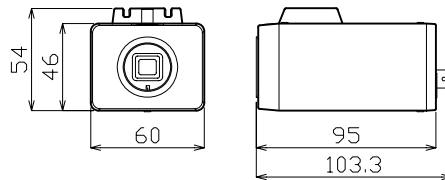

Day&Nightカメラ

ZC-NH259JPV

レンズマウント	CSマウント
撮像素子	1/3型CCD
有効画素数	38万画素：768（H）×494（V）
解像度	水平540TV 本以上
最低被写体照度	0.05lx（F1.2・30IRE・FL OFF）
入力電源	専用コントローラーから供給