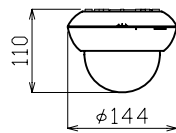

高解像度ミニドームカメラ

ZC-D5212JPV

天井埋込用アダプタリング装着時
(ボード開口 $\phi 100$)

焦点距離/画角	2.8 mm -12mm /98.2°~23.8° (水平)
撮像素子	1/3型CCD
有効画素数	38万画素:768(H)×494(V)
水平解像度	540TV本以上
最低被写体照度	0.73lx (D D/N OFF) (30IRE)
	0.47lx (D D/N ON) (30IRE)
入力電源	専用コントローラーから供給