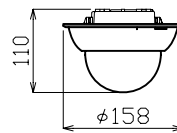

高解像度ミニドームカメラ

ZC-D5212JPV

天井埋込用アダプタリング装着時
(ボード開口 $\phi 100$)

焦点距離/画角	2.8 mm -12mm /98.2°~23.8° (水平)
撮像素子	1/3型CCD
有効画素数	38万画素:768(H)×494(V)
水平解像度	540TV本以上
最低被写体照度	0.73lx (D D/N OFF) (30IRE)
	0.47lx (D D/N ON) (30IRE)
入力電源	専用コントローラーから供給