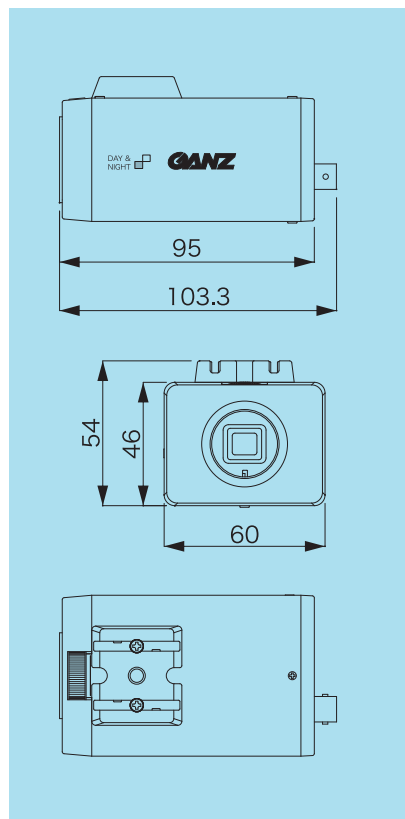

ZC-NH259JPV (高解像度 Day&Night カメラ)

- ZC-YH215JPV の基本スペックに加え、メカニカル Day&Night 機能を搭載
- 最低被写体照度 0.05lx (F1.2 30IRE 白黒モード時)

ZC-YH215JPV/ZC-NH259JPV 高解像度カラー /Day&Night 対応 CS マウントカメラ

■ 主な仕様

型番	ZC-YH215JPV (高解像度カラーカメラ)	ZC-NH259JPV (高解像度 Day & Night カメラ)
レンズマウント	CS マウント (レンズ別売り)	
アイリス方式	DCアイリス	DC駆動方式自動絞りレンズ
	AES	固定絞りレンズ (1/60 秒 ~ 1/20,000 秒自動電子シャッター)
	VIDEO	VIDEO 駆動方式自動絞りレンズ
電源	電源 DC12V・50mA 以下・映像信号 0.7Vp-p(ハイインピーダンス)	
TV方式	NTSC方式	
映像出力	1.0Vp-p/75Ω	
撮像素子	1/3型インターライン転送方式CCD	
走査方式	2:1インターレース	
有効画素数	768(H)×494(V)	
水平解像度	540TV本以上(中心部)	
最低被写体照度	0.62 lx (デジタルD/N OFF・F1.2・30IRE) 0.4 lx (デジタルD/N ON・F1.2・30IRE)	0.05 lx (F1.2・30IRE・白黒モード時) 0.11 lx (F1.2・50IRE・白黒モード時) 0 lx (赤外線照明併用時)
SN比	50dB以上	
ガンマ補正	0.45	
ホワイトバランス	オートトラッキングホワイトバランス	オートトラッキングホワイトバランス/AWB
アイリスコントロール	DC/AES	
逆光補正	ON/OFF	
電源供給	専用コントローラー(ZP-CD402J・ZP-CD902J)	
使用温度	動作時:-10℃~+50℃ 保管時:-20℃~+60℃	
使用湿度	85%以下(結露無きこと)	
外形寸法	60(W)×54(H)×103.3(D)mm	
質量	約240g	
入力/出力端子	映像出力:BNC モニタ出力:RCAピン オートアイリス出力:4ピンコネクタ	映像出力:BNC モニタ出力:RCAピン オートアイリス出力:4ピンコネクタ 白黒固定端子:端子台

■ 寸法図

■ レンズ適合表 (2009年3月現在)

高解像度カラーカメラ (ZC-YH215JPV)	
2倍超広角 (f=1.8 ~ 3.6mm)	TG2Z1816FCS
2倍標準 (f=3.5 ~ 8.0mm)	TG2Z3514FCS-2
3倍広角 (f=2.9 ~ 8.2mm)	TG3Z2910FCS
4倍 (f=2.8 ~ 12mm)	TG4Z2813FCS-IR
10倍 (f=5.0 ~ 50mm)	TG10Z0513FCS-2