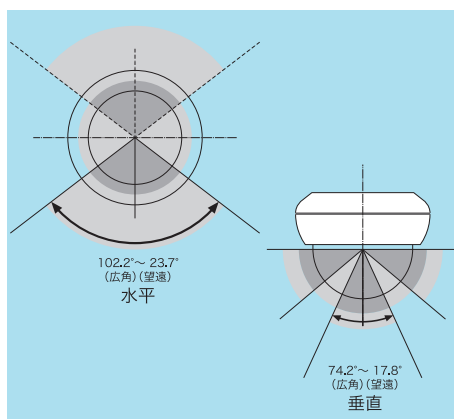

ZC-D5212JPV/ZC-DN5212JPV

高解像度ドームカメラ

■ 主な仕様

型番	ZC-D5212JPV (高解像度カラードームカメラ)	ZC-DN5212JPV (高解像度 Day & Night ドームカメラ)
焦点距離	2.8 mm ~ 12 mm	
最大口径比	1:1.3	
F値	F1.3-F360 (DCオートアイリス)	
画角	対角	121.8° ~ 29.6° | 133° ~ 29.7°
	水平	98.2° ~ 23.8° | 102.2° ~ 23.7°
	垂直	73.6° ~ 17.8° | 74.2° ~ 17.8°
TV方式	NTSC方式	
映像出力	1.0Vp-p/75Ω	
撮像素子	1/3型インターライン転送方式CCD	
走査方式	2:1インターレース	
有効画素数	768 (H) × 494 (V)	
水平解像度	540TV本以上	
最低被写体照度	0.73lx (デジタルD/N OFF・30IRE)	0.05lx (30IRE・白黒モード時)
	0.47lx (デジタルD/N ON・30IRE)	0.11lx (50IRE・白黒モード時) 0lx (赤外線照明併用時)
SN比	50dB以上	
ガンマ補正	0.45	
ホワイトバランス	オートトラッキングホワイトバランス	オートトラッキングホワイトバランス/AWB
電子シャッター	1/60秒固定(フリッカレス:OFF)、1/100秒固定(フリッカレス:ON)	
逆光補正	ON/OFF	
電源供給	専用コントローラ(ZP-CD402J、ZP-CD902J)から供給	
使用温度	動作時:-10℃ ~ +50℃ 保管時:-20℃ ~ +60℃	
使用湿度	85%以下 (結露無きこと)	
外形寸法	140(φ)mm x 110(H)mm	
質量	約490 g	
調整ボリューム	DCアイリスレベル調整ボリューム	

■ 寸法図

■ レンズ画角

■ オプション

CBC 株式会社 Electronic Technology Company
エレクトロニック デバイス & マテリアルズ ディビジョン

東京本社
〒104-0052 東京都中央区月島 2-15-13
TEL.03-3536-4599 FAX.03-3536-4771
http://www.cbc.co.jp http://www.ganz.jp

大阪
〒541-0041 大阪市中央区北浜 1-8-16
大阪証券取引所ビル
TEL.06-6206-5044 FAX.06-6222-0606

福岡
〒810-0001 福岡市中央区天神 1-10-24
天神セントラルプレイス
TEL.092-771-2283 FAX.092-771-2139