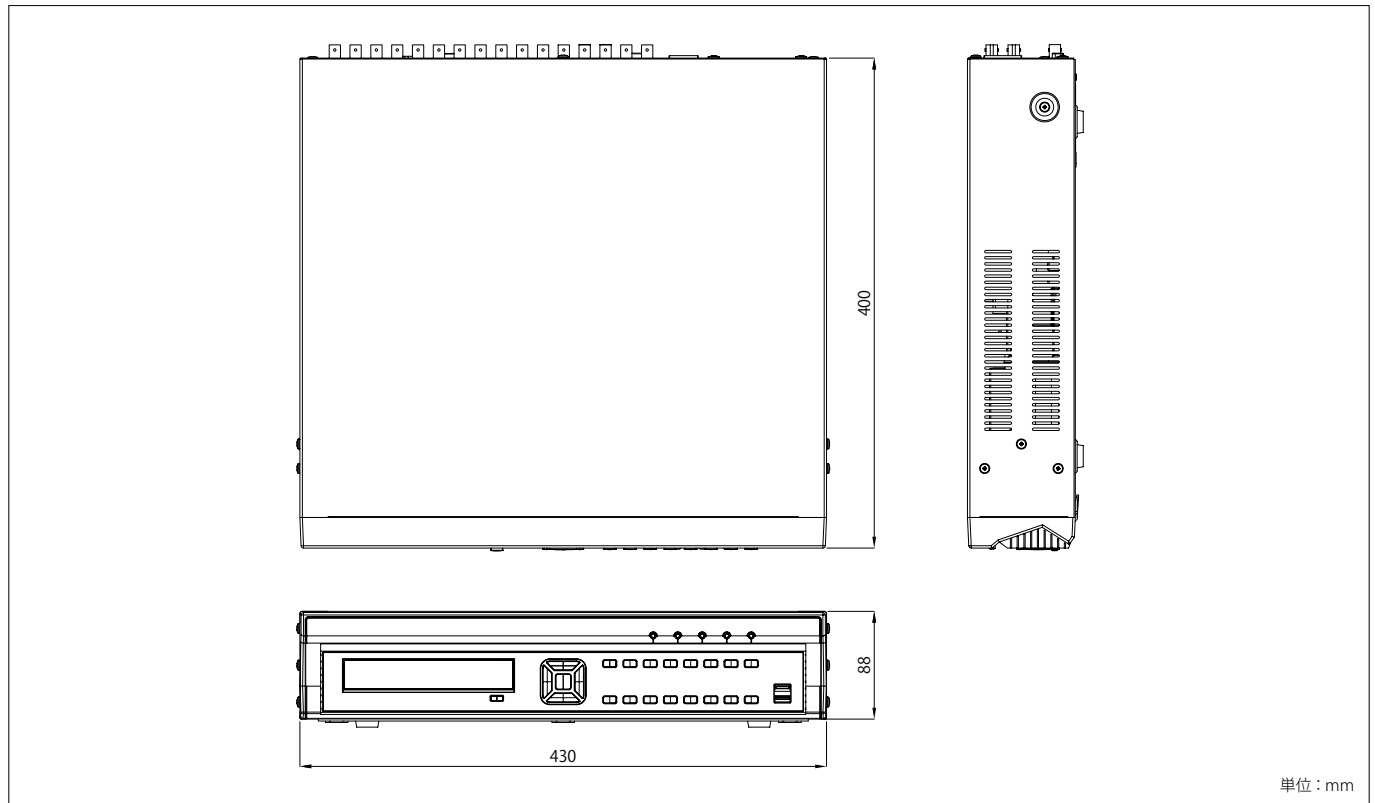

ZR-S08L

DIMENSIONS

SPECIFICATION

型番	ZR-S08L	バックアップ	USB フラッシュメモリ, 内蔵 DVD ± RW ドライブ (12TB/16TB 時は非装着)
タイプ	8ch 標準型デジタルビデオレコーダー	HDD 運用	なし
HDD 容量	1TB / 2TB / 4TB / 8TB / 12TB / 16TB	ネットワーク接続端子	1 × Gigabit Ethernet
ビデオ入力 (アナログカメラ)	8 系統 (BNC)	最大転送レート	240 ips @ D1
モニタ出力	プライマリモニタ：1 VGA, 1 HDMI スポット (外部) モニタ：1 BNC ループスルー：8 BNC	モニタリングソフト	Windows：IE「Webguard」, 専用ソフト「iRAS」, iOS, Android：アプリ「RAS-MOBILE」 ※ Android は事前の検証をお願い致します。
ビデオ解像度	1920 × 1080, 1440 × 900, 1280 × 1024 (HDMI, VGA 共通)	外形寸法 (本体)	W430 × H88 × D400 mm
音声入/出力	4 系統 (RCA) / 1 系統 (RCA)	重量	7.28kg ※最小 HDD 構成の場合
アラーム入/出力	8 系統 (ターミナルブロック) / 2 系統 (ターミナルブロック)	動作温度	5°C ~ 40°C
インターフェイス	RS232, RS485, イーサネット, USB, eSATA	動作湿度	0% ~ 90% (但し結露なきこと)
圧縮方式	H.264	電源	AC100 ~ 200V, 50/60Hz
録画解像度 / 速度 ※ベストエフォート	720 × 480/240 ips 704 × 240/240 ips 360 × 240/240 ips	消費電力	最大 37.5W
録画モード	タイムラプス (連続), モーション, プリイベント (最大 30 秒), ポストイベント (最大 30 分), 緊急録画	同梱品	モニタリングソフト「iRAS」(CD-ROM), IR リモコン, マウス, ユーザーマニュアル
検索モード	日時, カレンダー, イベント, モーション, ミュージアム (差分検索), テキスト, ブックマーク		
オペレーティングシステム	Embedded Linux		
標準ストレージ	標準内蔵：1TB HDD × 1 (HDD 最大 4 基内蔵可能：DVD なし)		