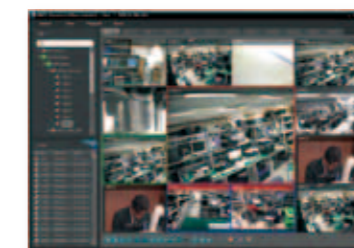

高性能モニタリングソフト "iRAS"

ZR-S/Xシリーズの一括管理、操作を可能にする高性能統合管理ソフトウェア。

- RASplusの機能継承し、GUIを一新
- タブ管理により複数ディスプレイに対応