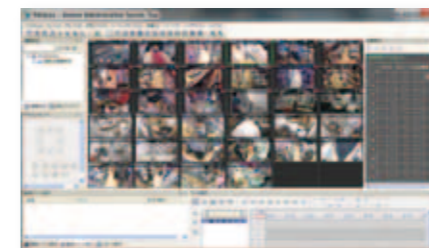

CONTROL SOFTWARE コントロールソフトウェア

汎用型モニタリングソフト "RASplus"

Windows PC に手軽にインストール可能な監視カメラ管理ソフト。

- 64台のカメラを1画面で管理できる高性能なモニタリングソフトウェア
- 最大512台のカメラが登録可能