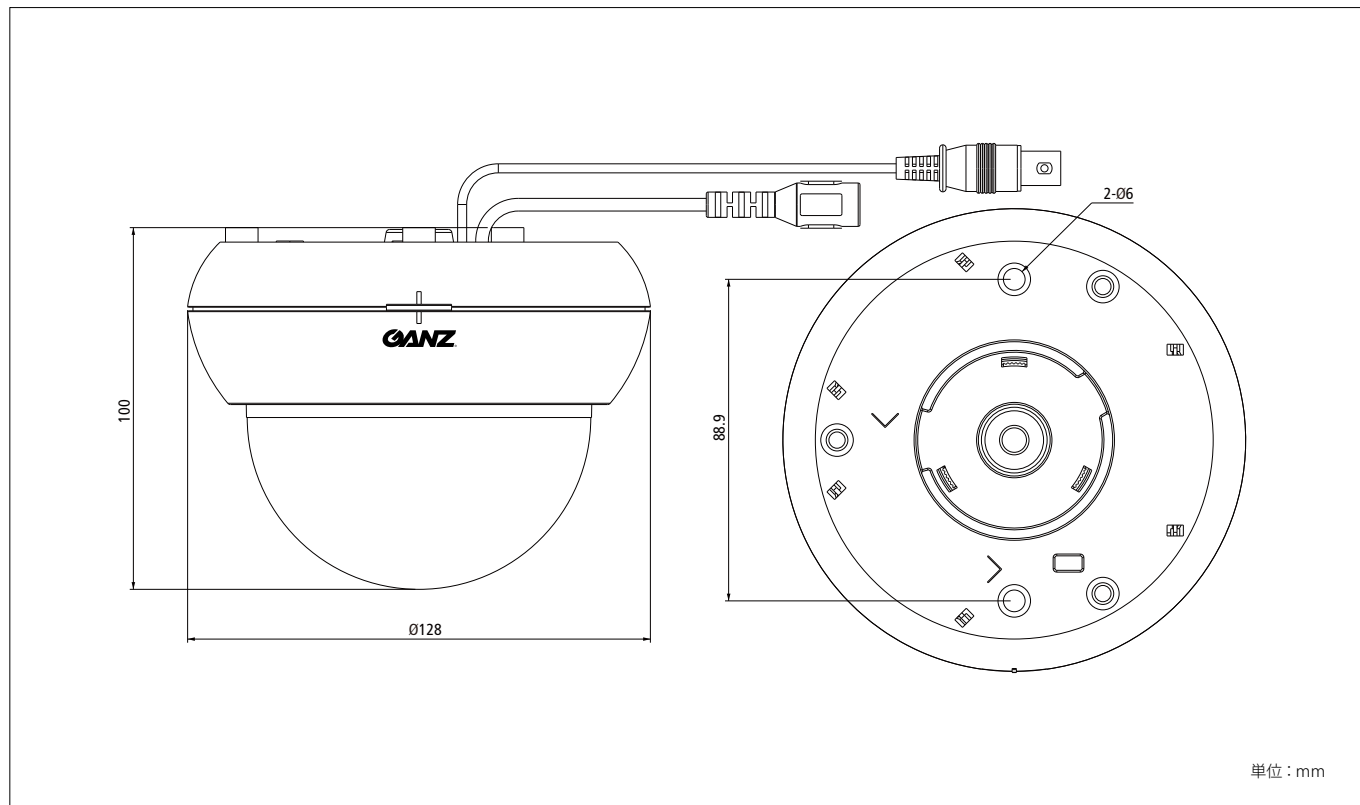

ZC-TD7213J

DIMENSIONS

SPECIFICATION

製品名称	電源分離式 Day&Night ドームカメラ
製品型番	ZC-TD7213J
焦点距離	2.8-12mm
F 値	F1.4
走査方式	プログレッシブ
イメージセンサー	1/2.8型 2.0メガピクセル C-MOS センサー
有効画素数	1920(H) × 1080(V)
映像出力	HD-TVI Full-HD および CVBS(NTSC)
フレームレート	30fps
画角 (ワイド端～テレ端)	対角：118.6°～36.9°/水平：101.4°～33°/ 垂直：51.6°～28.3°
最低被写体照度/ F1.4 SENS-UP 2倍	カラー：0.05lx / 白黒：0.05lx
SHUTTER	AUTO, 1/30, 1/60, FLK, 1/240, 1/480, 1/1000, 1/2000, 1/5000, 1/10000, 1/50000 sec.
AGC	1～15
SENS-UP	OFF/AUTO (X2, X4, X6, X8, X10, X15, X20, X25, X30)
BRIGHTNESS	1～100
D-WDR	OFF/ON/AUTO
Defog	OFF/AUTO
BACKLIGHT(逆光補正)	OFF/BLC/HSBLC
ホワイトバランス	ATW/AWC ▶ SET/INDOOR/OUTDOOR/MANUAL/AWB
DAY&NIGHT	AUTO, COLOR, B/W, EXT
NR (ノイズリダクション) 2D, 3D	OFF/ LOW/ MIDDLE /HIGH

CAM TITLE	OFF/ON
D-Effect	OFF/ FREEZE/ MIRROR/ NEG. IMAGE
MOTION(動き検知)	OFF/ON (4エリア)
PRIVACY (プライバシーマスク)	OFF/ON (4エリア)
LANGUAGE	英語
DEFECT(欠陥画素補正)	LIVE DPC/ WHITE DPC/ BLACK DPC
SHARPNESS	OFF/ AUTO(0～10)
MONITOR	LCD/ CRT
LSC (レンズシェーディング補正)	OFF/ON
EXIT	SAVE&END/ RESET/ NOT SAVE
電源	DC12V ± 10%
消費電流	180mA(DC12V)
ケーブル伝送距離	250m(3C-2V) 400m(5C-2V)
動作温度/湿度	-10℃～+50℃ / 85%RH 以下(ただし結露なきこと)
保存温度/湿度	-20℃～+60℃ / 95%RH 以下(ただし結露なきこと)
外形寸法	ø128 × H100mm
質量	約 270g
電源端子	専用ケーブル
TVI出力映像端子	BNC
アナログ出力映像端子	ピンジャック (ø2.5mm)
MENU 操作スイッチ	5接点(4方向&中央1点) 押しボタンスイッチ
同梱品	電源プラグケーブル、テンプレート紙、取扱説明書