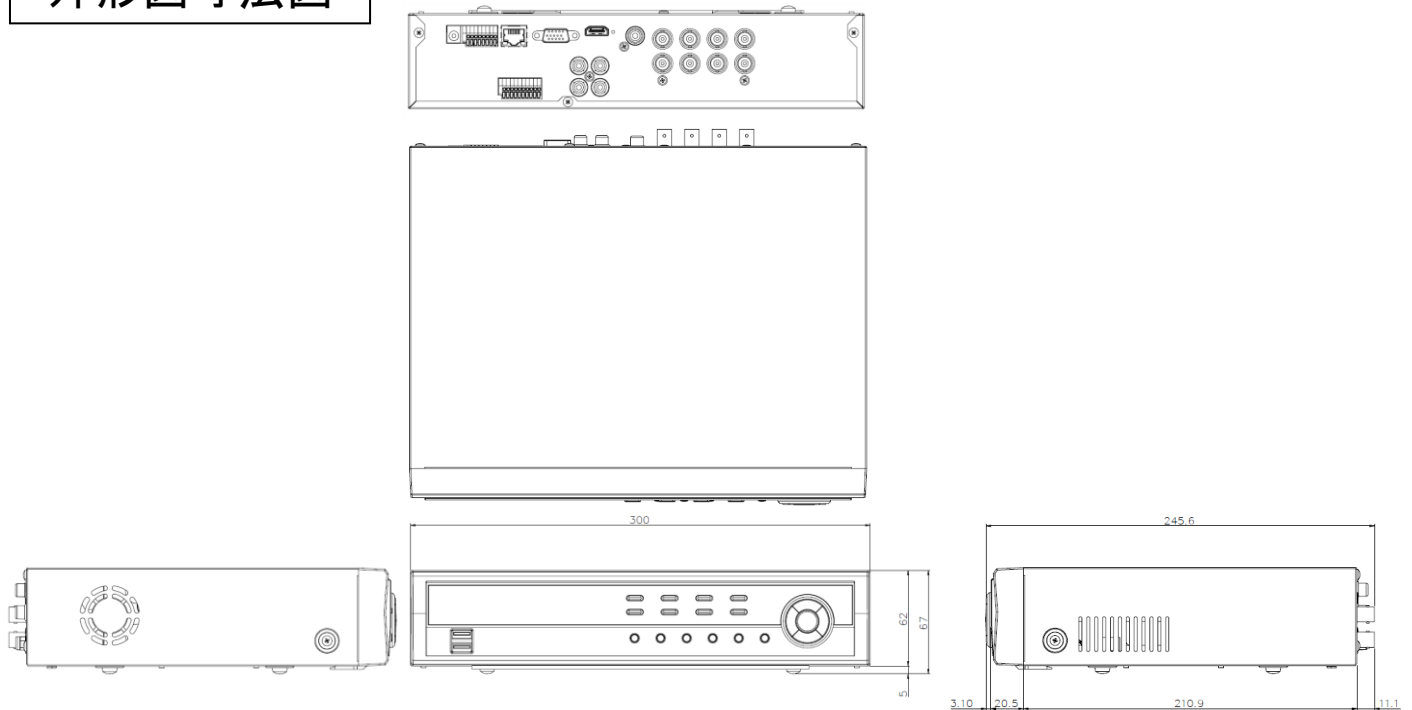

ハードディスクレコーダ

ZR-DA5308E

ビデオ入力
 モニター出力 プライマリ
 スルーアウト出力/ スポット出力
 圧縮方式
 ディスプレイ表示速度/ 解像度
 ディスプレイマルチスクリーン
 録画スピード
 録画解像度

センサー入力/ 出力
 システムコントロール
 PTZ コントロール
 音声入力/ 出力
 カメラタイトル
 録画モード
 録画画質モード
 プリ/ ポストレコーディング
 モーション検知
 サーチモード
 再生モード
 アラーム通知
 ファイルシステム
 ウォーターマーク
 ユーザー
 バックアップ
 インターフェース
 ハードディスク
 ネットワーク
 リモートコントロール
 リモート接続数
 オペレーションシステム
 動作環境 温度/ 湿度
 寸法/ 重量
 電源
 消費電力
 認証
 保証期間

8BNC (NTSC/PAL,HD-TVI/AHD)
 1VGA(HD), 1HDMI (VGA,HDMI 同時出力)
 無し/無し
 H.264
 240ips VGA/HDMI :1280×1024,1440×900, 1920×1080
 1 ,PIP,4,1+5,1+7,9
 240ips (1080P)
 標準 : 720X480(HD) 360X240 (N)
 高 : 1280X720(HD) 720X240 (N)
 最高 : 1920X1080(HD) 720X480 (N),
 8TTL / 1 リレー(NO,NC)
 本体キーボタン, IRリモコン, マウス, リモートクライアント(IRAS)
 RS485 (RS232C)
 4RCA / 1RCA+HDMI
 全角15 文字, 半角31 文字(漢字, 平仮名, カナ, 英数字)
 タイムラプス, イベント, プリイベント, テキストイン, 緊急
 解像度3 段階× 画質4 段階
 プリイベント 30分/ ポストイベント 30分
 Connected components detection (16X12 192 分割 DAY/NIGHT))
 日時, 録画テーブル, カレンダー, イベント, モーション, テキスト
 正, 逆, コマ送り, スロー, 静止, 早送り(戻し)3段階
 E-Mail, twitter ,リレー出力, ポップアップスクリーン, ネットワークイベント
 IBANK3.0
 あり
 64 グループ ,256ユーザー
 USB接続HDD・フラッシュメモリー(オプション)
 RS232C ,RS485, 1000Mイーサネット, USBx2 ,IRポート
 1TB HDD×1 内蔵(最大6TB X2 内蔵可能) 最大 12TB
 1ギガビットイーサネット MAX30ips(FullHD)
 遠隔監視ソフトウェア(IRAS ,RAS-MOBILE),WebGuard(Internet Explorer)
 遠隔監視 10 / 遠隔再生 2
 Embedded Linux (ビルトインフラッシュメモリー)
 0℃ ~ 40℃ / 0% ~ 90%
 300mm(W) x 62mm(H) x 232mm(D) / 2.4kg (with 1HDD)
 100 ~ 240VAC, 50/60Hz, 2.0 ~ 0.6A
 DC12V 1.7A 20.4W
 FCC, CE, PSE
 1 年間

外形図寸法図

型式	バージョン	発行	CBC株式会社
ZR-DA5308E	1.0	2017年7月18日	