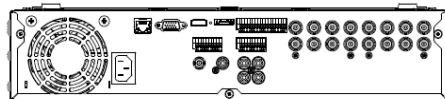

外形図寸法図

型式	バージョン	発行	CBC株式会社
ZR-DA5316R	1.0	2017年7月21日