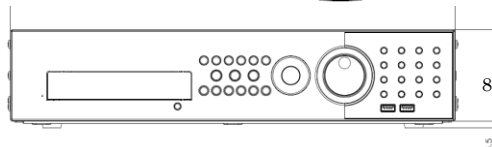

ハードディスクレコーダ

ZR-DA5316R

ビデオ入力	16BNC (NTSC/PAL,HD-TVI/AHD)
モニター出力 プライマリ	1VGA(HD), 1HDMI (VGA,HDMI 同時出力) 1BNC(SPOT)
スルーアウト出力/ スポット出力	無し/1BNC(SPOT)
映像圧縮方式	H.264
音声圧縮方式	G.726
ディスプレイ表示速度/ 解像度	480ips/HDMI+VGA :1280×1024,1440×900, 1920×1080, 3840×2160(HDMIのみ) SPOT:720×480(NTSC)
ディスプレイマルチスクリーン	1 ,PIP,4,1+5,1+7,9,16
録画スピード	480ips (1080P)
録画解像度	標準 : 720X480(HD) 360X240 (N) 高 : 1280X720(HD) 720X240 (N) 最高 : 1920X1080(HD) 720X480 (N),
センサー入力/ 出力	16TTL / 4 リレー(NO,NC)
システムコントロール	本体キーボタン, IRリモコン, マウス, リモートクライアント(IRAS)
PTZ コントロール	RS485 (RS232C) Terminal Block
音声入力/ 出力	4RCA / 1RCA+HDMI
カメラタイトル	全角15 文字, 半角31 文字(漢字, 平仮名, カナ, 英数字)
録画モード	タイムラプス, イベント, プリイベント, テキストイン, 緊急
録画画質モード	解像度 3段階× 画質 4段階
プリ/ ポストレコーディング	プリイベント 30分/ ポストイベント 30分
モーション検知	Connected components detection (16X12 192 分割 DAY/NIGHT))
サーチモード	日時, 録画テーブル, カレンダー, イベント, モーション, テキスト
再生モード	正, 逆, コマ送り, スロー, 静止, 早送り(戻し)3段階
アラーム通知	E-Mail, twitter ,リレー出力, ポップアップスクリーン, ネットワークイベント
ファイルシステム	IBANK3.0
ウォーターマーク	あり
ユーザー	64 グループ ,256ユーザー
バックアップ	USB接続HDD+フラッシュメモリー(オプション)
インターフェース	RS232C ,RS485, 1000Mイーサネット, USBx2 ,IRポート ,eSATA(外付HDD用)
ハードディスク	1TB HDD×2 内蔵(最大6TB X4 内蔵可能) ミラーリング可能 最大 48TB
ネットワーク	1ギガビットイーサネット MAX120ips(FullHD)
リモートコントロール	遠隔監視ソフトウェア(iRAS ,RAS-MOBILE),WebGuard(Internet Explorer)
リモート接続数	遠隔監視 10 遠隔再生 2
オペレーションシステム	Embedded Linux (ビルトインフラッシュメモリー)
動作環境 温度/ 湿度	0°C ~ 40°C / 0% ~ 90%
寸法/ 重量	430mm(W) x 88mm(H) x 443mm(D) / 5.9kg (with 2HDD)
電源	100 ~ 240VAC, 50/60Hz, 2A以下 76W
認証	FCC, CE, CB, UL,PSE
保証期間	1 年間

外形図寸法図

型式	バージョン	発行	CBC株式会社
ZR-DA5316R	1.0	2017年7月21日	