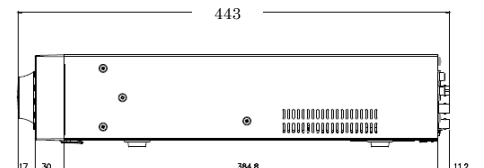

外形図寸法図

型式	バージョン	発行	CBC株式会社
ZR-DA5316R	1.0	2017年7月21日