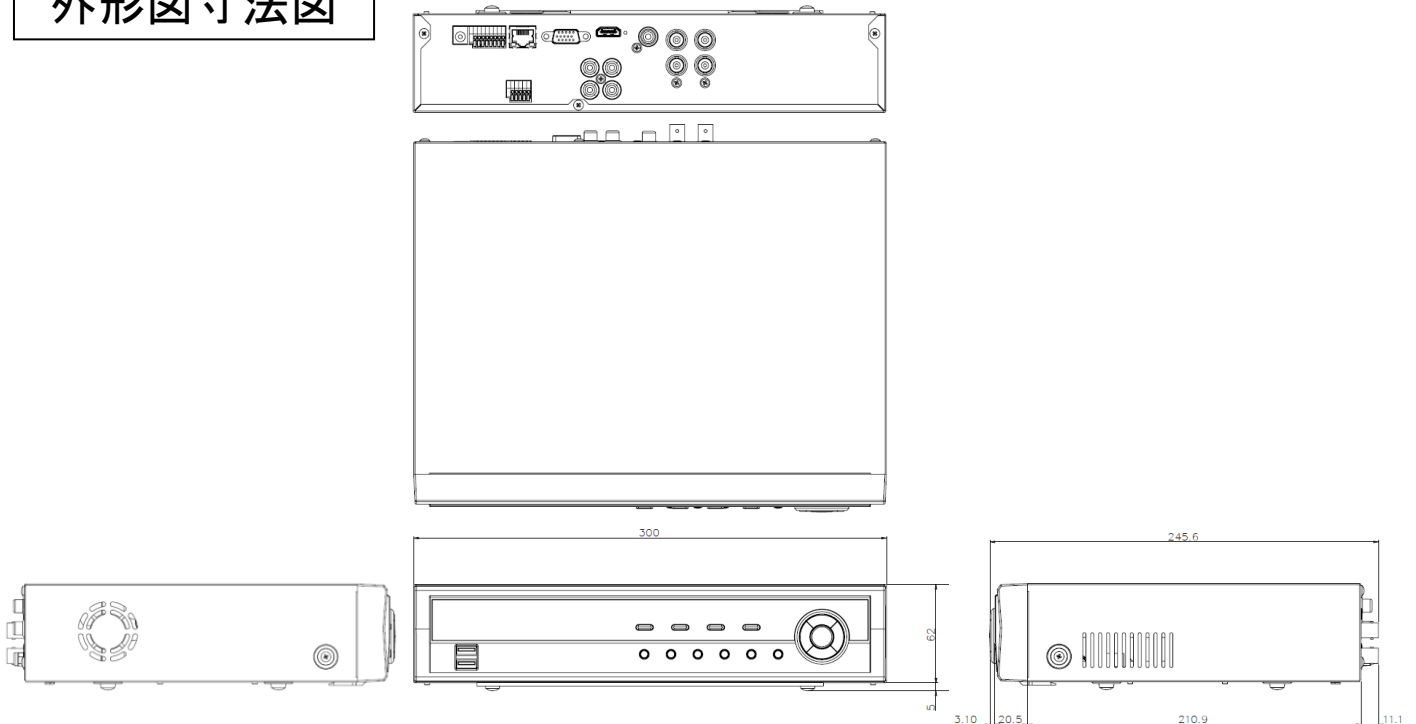

ハードディスクレコーダ

ZR-DA5304E

ビデオ入力
 モニター出力 プライマリ
 スルーアウト出力/ スポット出力
 圧縮方式
 ディスプレイ表示速度/ 解像度
 ディスプレイマルチスクリーン
 録画スピード
 録画解像度

センサー入力/ 出力
 システムコントロール
 PTZ コントロール
 音声入力/ 出力
 カメラタイトル
 録画モード
 録画画質モード
 プリ/ ポストレコーディング
 モーション検知
 サーチモード
 再生モード
 アラーム通知
 ファイルシステム
 ウォーターマーク
 ユーザー
 バックアップ
 インターフェース
 ハードディスク
 ネットワーク
 リモートコントロール
 リモート接続数
 オペレーションシステム
 動作環境 温度/ 湿度
 寸法/ 重量
 電源
 消費電力
 認証
 保証期間

4BNC (NTSC/PAL,HD-TVI/AHD)
 1VGA(HD), 1HDMI (VGA,HDMI 同時出力)
 無し/無し
 H.264
 120ips VGA/HDMI :1280×1024,1440×900, 1920×1080
 1 ,PIP,4
 120ips (1080P)
 標準 : 720X480(HD) 360X240 (N)
 高 : 1280X720(HD) 720X240 (N)
 最高 : 1920X1080(HD) 720X480 (N),
 4TTL / 1 リレー(NO,NC)
 本体キーボタン, IRリモコン, マウス, リモートクライアント(IRAS)
 RS485 (RS232C)
 4RCA / 1RCA+HDMI
 全角15 文字, 半角31 文字(漢字, 平仮名, カナ, 英数字)
 タイムラプス, イベント, プリイベント, テキストイン, 緊急
 解像度3 段階× 画質4 段階
 プリイベント 30分/ ポストイベント 30分
 Connected components detection (16X12 192 分割 DAY/NIGHT))
 日時, 録画テーブル, カレンダー, イベント, モーション, テキスト
 正, 逆, コマ送り, スロー, 静止, 早送り(戻し)3段階
 E-Mail, twitter ,リレー出力, ポップアップスクリーン, ネットワークイベント
 IBANK3.0
 あり
 64 グループ ,256ユーザー
 USB接続HDD・フラッシュメモリー(オプション)
 RS232C ,RS485, 1000Mイーサネット, USBx2 ,IRポート
 1TB HDD×1 内蔵(最大6TB X2 内蔵可能) 最大 12TB
 1ギガビットイーサネット MAX30ips(FullHD)
 遠隔監視ソフトウェア(IRAS ,RAS-MOBILE),WebGuard(Internet Explorer)
 遠隔監視 10 / 遠隔再生 2
 Embedded Linux (ビルトインフラッシュメモリー)
 0℃ ~ 40℃ / 0% ~ 90%
 300mm(W) x 62mm(H) x 232mm(D) / 2.3kg (with 1HDD)
 100 ~ 240VAC, 50/60Hz, 2.0 ~ 0.6A
 DC12V 1.3A 15.6W
 FCC, CE, PSE
 1 年間

外形図寸法図

型式	バージョン	発行	CBC 株式会社
ZR-DA5304E	1.1	2017年7月28日	